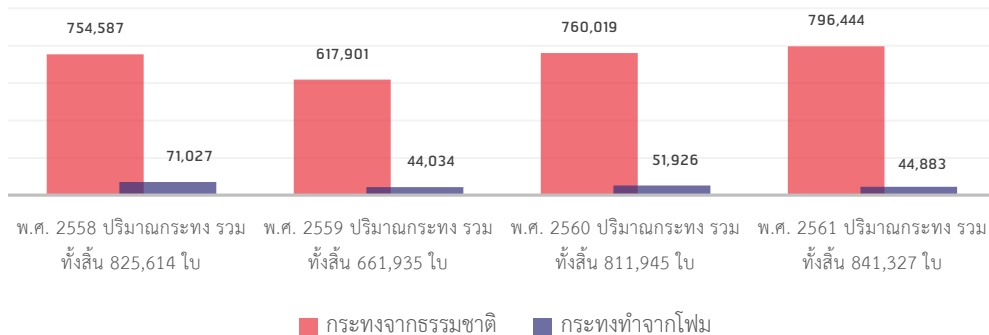

ผลกระทบขยะจากประเพณีลอยกระทง สู่แม่น้ำ

โดย นางสาว อธิติารีย์ ตาแก้ว, นางสาว เสาวลักษณ์ สุรินตะ และนาย สรศักดิ์ แซ่ฟ้า

ภาพที่ 1 “วันลอยกระทง”

ภาพที่ 2 “ขยะจากกระทง”

ประเพณีลอยกระทง

การลอยกระทงเป็นประเพณีไทยที่คนไทยจัดขึ้นทุกปี โดยจัดในวันเพ็ญเดือน 12 ในคืนที่พระจันทร์เต็มดวง มีการจุดดอกไม้ไฟ พลุ ปล่อยโคมลอย และงานรื่นเริงต่าง ๆ ทั้งยังมีการประกวดนางนพมาศ การประกวดกระทงน้อยใหญ่ เพื่อชิงเงินรางวัล แต่เมื่อจบงานเทศกาลลอยกระทง เราจะสังเกตเห็นจำนวนของกระทงที่ประชาชนนำมาลอยเป็นจำนวนมาก ทั้งนี้ยังทำให้เกิดต้นเหตุของการเกิดขยะจากลอยกระทงที่ส่งผลกระทบต่อแม่น้ำและปัญหาต่าง ๆ ตามมากมาย

สถิติขยะจากการลอยกระทงปี 2558 - 2561

สำนักสิ่งแวดล้อม (สส.) เคยศึกษาข้อมูลเกี่ยวกับระยะเวลาย่อยสลายกระทงแต่ละประเภท พบว่า กระทงที่ทำจากต้นกล้วย ใบตอง กะลามะพร้าว ใช้เวลาย่อยสลายประมาณ 14 วัน

เวลาย่อยสลาย