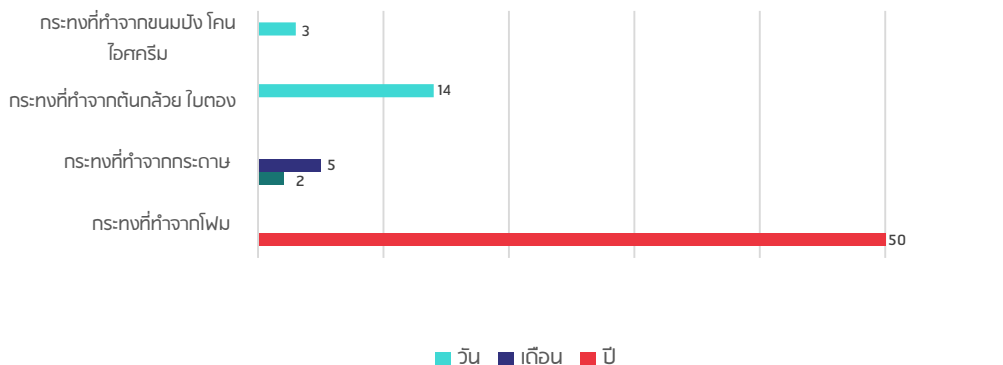

ผลกระทบขยะจากประเพณีลอยกระทง สู่แม่น้ำ

โดย นางสาว อธิติารีย์ ตาแก้ว, นางสาว เสาวลักษณ์ สุรินตะ และนาย สรศักดิ์ แซ่ฟ้า

ภาพที่ 1 “วันลอยกระทง”

ภาพที่ 2 “ขยะจากกระทง”

ประเพณีลอยกระทง

การลอยกระทงเป็นประเพณีไทยที่คนไทยจัดขึ้นทุกปี โดยจัดในวันเพ็ญเดือน 12 ในคืนที่พระจันทร์เต็มดวง มีการจุดดอกไม้ไฟ พลุ ปล่อยโคมลอย และงานรื่นเริงต่าง ๆ ทั้งยังมีการประกวดนางนพมาศ การประกวดกระทงน้อยใหญ่ เพื่อชิงเงินรางวัล แต่เมื่อจบงานเทศกาลลอยกระทง เราจะสังเกตเห็นจำนวนของกระทงที่ประชาชนนำมาลอยเป็นจำนวนมาก ทั้งนี้ยังทำให้เกิดต้นเหตุของการเกิดขยะจากลอยกระทงที่ส่งผลกระทบต่อแม่น้ำและปัญหาต่าง ๆ ตามมากมาย

สถิติขยะจากการลอยกระทงปี 2558 - 2561

สำนักสิ่งแวดล้อม (สส.) เคยศึกษาข้อมูลเกี่ยวกับระยะเวลาย่อยสลายกระทงแต่ละประเภท พบว่า กระทงที่ทำจากต้นกล้วย ใบตอง กะลามะพร้าว ใช้เวลาย่อยสลายประมาณ 14 วัน

เวลาย่อยสลาย